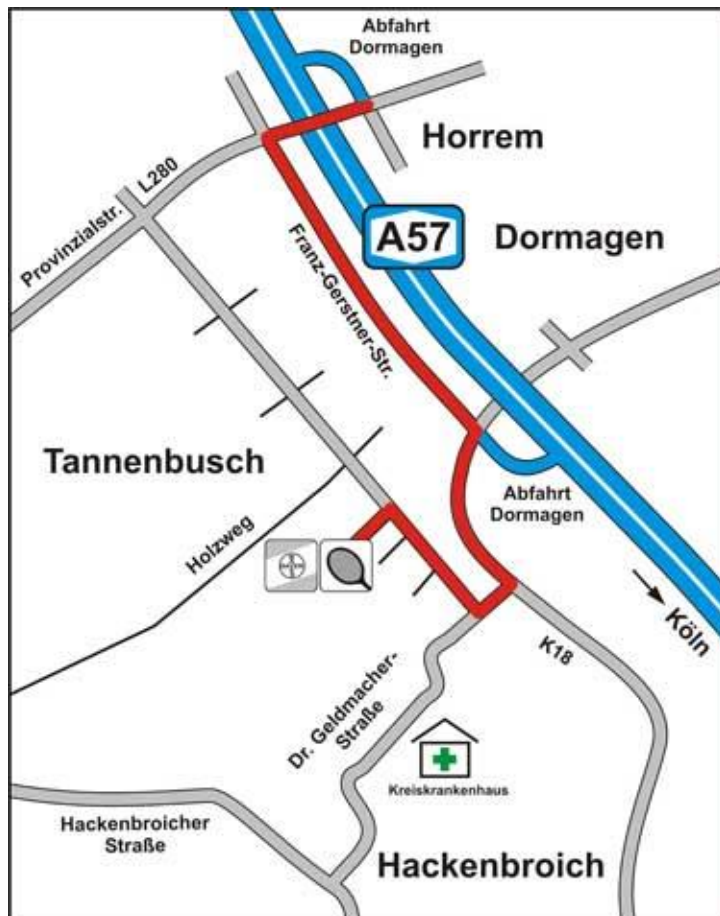

Wegbeschreibung TC Bayer Dormagen

Tennisclub Bayer Dormagen e.V.

Tennisclub Bayer Dormagen e.V.
Holzweg 63
41540 Dormagen
Tel. 02133 82451
Fax 02133 80609
info@tc-bayer-dormagen.de
www.tc-bayer-dormagen.de
Tel.: Gastronomie: 02133 977555

Adresse

Tennisclub Bayer Dormagen e.V., Holzweg 63, 41540 Dormagen

Aus Richtung Köln

- A 57 bis Ausfahrt Dormagen
- Nach Ausfahrt rechts (Richtung Delhoven)
- An 1. Ampel links in Franz-Gerstner-Str. (Richtung A 57 Köln)
- Am Ende rechts Richtung Hackenbroich/Krankenhaus
- An 1. Ampel rechts Richtung Kreiskrankenhaus/Schulzentrum
- Nach ca. 80 m rechts in Feldweg, dort geradeaus, nach ca. 500 m Tennisanlage auf der linken Seite

Aus Richtung Krefeld/Neuss/Düsseldorf

- A 57 bis Ausfahrt Dormagen
- Nach Ausfahrt links Richtung Hackenbroich/Krankenhaus
- An 1. Ampel rechts Richtung Kreiskrankenhaus/Schulzentrum
- Nach ca. 80 m rechts in Feldweg, dort geradeaus, nach ca. 500 m Tennisanlage auf der linken Seite