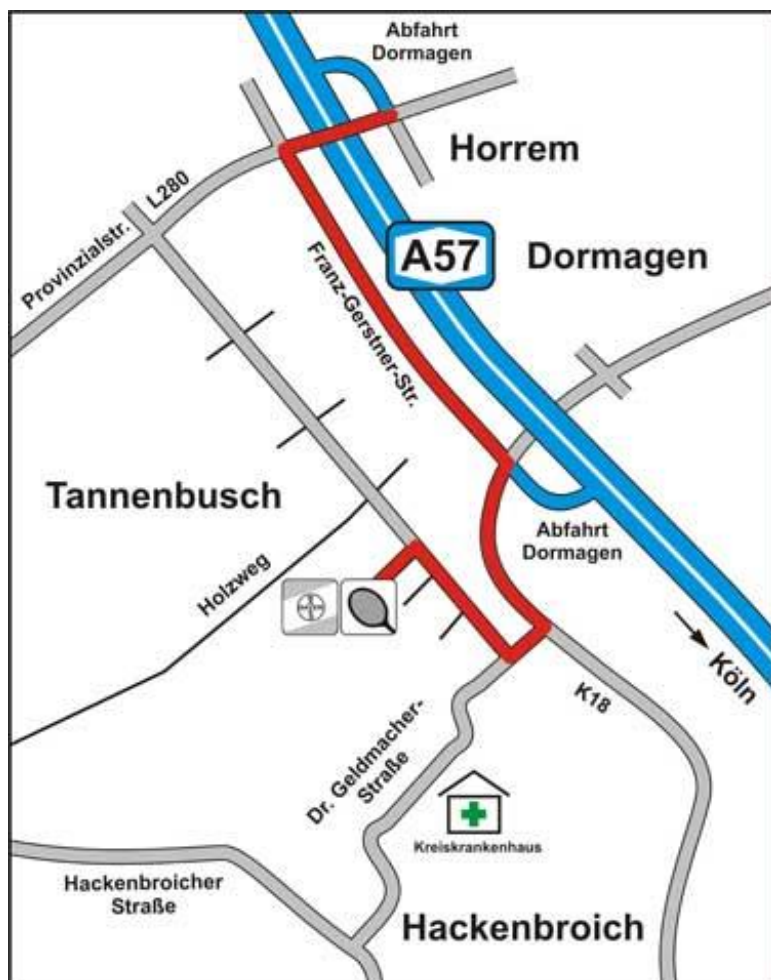

# Tennisclub Bayer Dormagen e.V. Wegbeschreibung

Tennisclub Bayer Dormagen e.V.  
Holzweg 63  
41540 Dormagen

Tel. 02133 82451  
Fax 02133 80609

info@tc-bayer-dormagen.de  
www.tc-bayer-dormagen.de

## Adresse

Tennisclub Bayer Dormagen e.V., Holzweg 63, 41540 Dormagen

## Aus Richtung Köln

- A57 bis Ausfahrt Dormagen
- Nach Ausfahrt rechts (Richtung Delhoven)
- An 1. Ampel links in Franz-Gerstner-Straße (Richtung A57 Köln)
- Am Ende rechts Richtung Hackenbroich/Krankenhaus
- An 1. Ampel rechts Richtung Kreis Krankenhaus/Schulzentrum
- Nach ca. 80 m rechts in den Feldweg abbiegen, dort geradeaus, nach ca. 500 m Tennisanlage auf der linken Seite

## Aus Richtung Krefeld/Neuss/Düsseldorf

- A57 bis Ausfahrt Dormagen
- Nach Ausfahrt links Richtung Hackenbroich/Krankenhaus
- An 1. Ampel rechts Richtung Kreis Krankenhaus/Schulzentrum
- Nach ca. 80 m rechts in den Feldweg abbiegen, dort geradeaus, nach ca. 500 m Tennisanlage auf der linken Seite