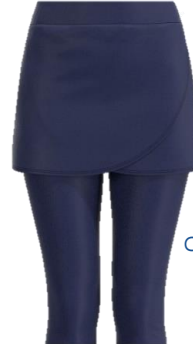

Vereinskleidung Jungs

CREW INSIDE
OUT JUNIOR
V-NECK TEE –
RED, BLUE

CREW
JUNIOR TEE –
WHITE

CREW
JUNIOR
SHORTS –
DARK
BLUE

CREW JUNIOR PANTS
– DARK BLUE

VITOR TECH
JACKET – GREY

CREW HOOD
JUNIOR
JACKET –
GREY

Vereinskleidung Damen

EVE TECH ROUNDNECK
TEE – RED

MEA TECH TANK – RED

CREW GRADIANT TEE –
RED, WHITE

CREW GRADIANT
TANK – RED, WHITE

CREW TEE – WHITE

CREW TANK – WHITE

CREW V-NECK TEE –
WHITE

CREW WAVY SKORT –
DARK BLUE

CREW SKORT –
DARK BLUE

CREW 2IN1 SHORTS –
DARK BLUE

CREW SCAPRI –
DARK BLUE

Die roten Shirts Eve Tech und Mea Tech sind Auslaufmodelle, d.h. es sind nur noch einzelne Größen verfügbar.
Das Crew Gradient Tee / Crew Gradient Tank ist das Nachfolgemodell.