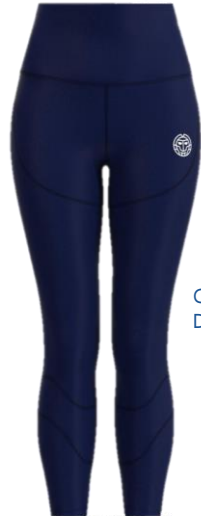

CREW JUNIOR TANK –
WHITE

CREW JUNIOR SKORT –
DARK BLUE

CREW JUNIOR 2IN1
SHORTS – DARK BLUE

CREW JUNIOR
SCAPRI – DARK BLUE

Die roten Shirts Calla Tech und Rahel Tech sind weiterhin verfügbar.
Das Crew Gradient Tee / Crew Gradient Tank ist das Nachfolgemodell.

Vereinskleidung Mädchen

CREW GRADIANT
JUNIOR
LONGSLEEVE –
RED, WHITE

CREW JUNIOR CAPRI –
DARK BLUE

CREW JUNIOR TIGHT –
DARK BLUE

CREW JUNIOR
PANTS –
DARK BLUE

Graue Sweatjacke
siehe Damengrößen.

Vereinskleidung TC Bayer Dormagen