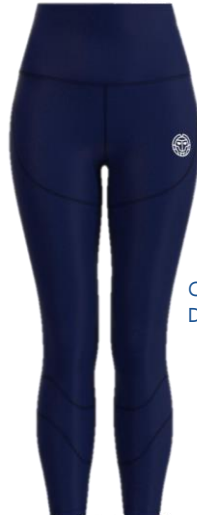

CREW WAVY SKORT –
DARK BLUE

CREW SKORT –
DARK BLUE

CREW 2IN1 SHORTS –
DARK BLUE

CREW SCAPRI –
DARK BLUE

Die roten Shirts Eve Tech und Mea Tech sind Auslaufmodelle, d.h. es sind nur noch einzelne Größen verfügbar.
Das Crew Gradient Tee / Crew Gradient Tank ist das Nachfolgemodell.

Vereinskleidung Damen

CREW GRADIANT
LONGSLEEVE –
RED, WHITE

CREW CAPRI –
DARK BLUE

CREW TIGHT –
DARK BLUE

CREW JACKET –
WHITE

CREW PANTS –
DARK BLUE

MOANA BASIC JACKET –
LIGHT GREY

Von der Jacke Moana
sind nur noch wenige im
Bestand.
Alternative: siehe Keno
Herrenjacke oder Moana
Jacke in off white.